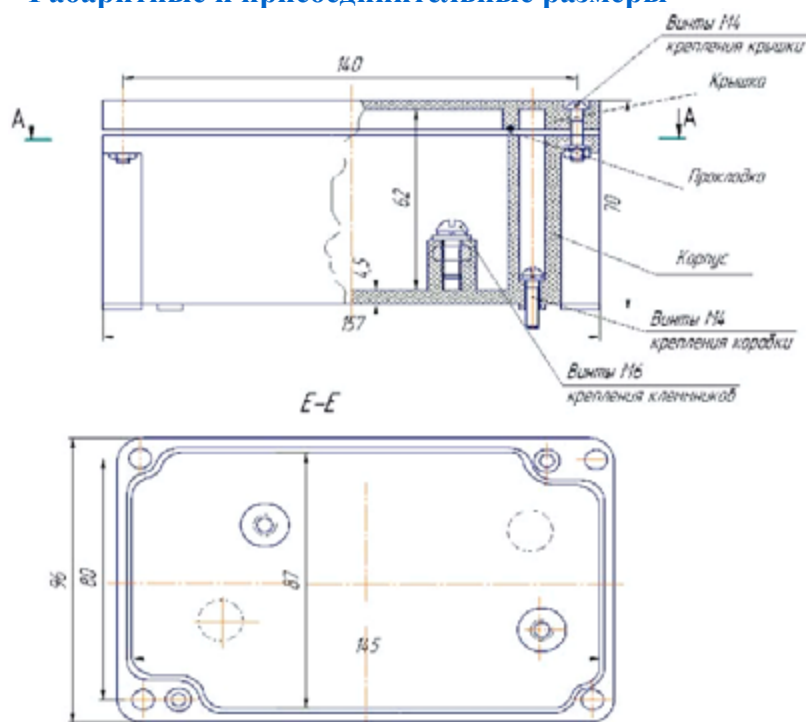

Технические характеристики

Комплект КП-12 (корпус + крышка), в состав комплекта входит: корпус коробки с отверстиями под вводы или без отверстий под вводы (по желанию заказчика), крышка, прокладка и крепежные изделия.

Габаритные и присоединительные размеры

Общие сведения

1. Температура эксплуатации	от -60 до +50 °С
2. Максимальное напряжение	380 В
3. Максимальная сила тока	25 А
4. Сечение проводов (жил), мм ²	от 0,75 до 6,0

Коробка без клеммников и вводов (пустая): параметры

Тип коробок	Материал	Маркировка взрывозащиты	Габаритные размеры корпуса, мм		Масса, кг
			без вводов	с вводами	
КП-12	Премикс	2ЕХеІІТ5 *	96x157x70	158x205x70	0,5
* - 2ЕХеІІТ5: Степень защиты, обеспечиваемая оболочкой (защита от воды и пыли) -IP 54. Область применения взрывоопасные зоны помещений и наружных установок класса 2 согласно ГОСТ Р 51330.13-99.					